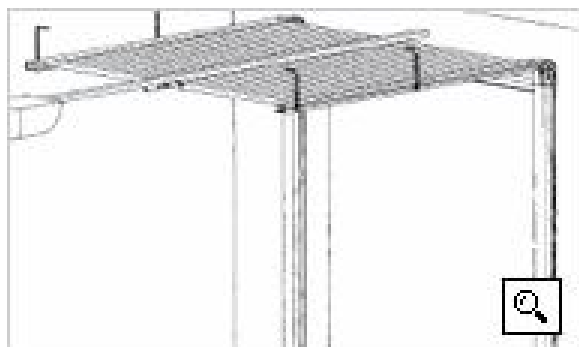

Del Carratori

VIA PONTECORVO, 10 OSPEDALETTO - PISA

TAP GARAGE

Tap Garage, l'innovativo sistema di chiusura Croci per garage e negozi, è la serranda avvolgibile più all'avanguardia per garantire il massimo della protezione e della serenità, in modo elegante ed integrato ad ogni edificio, con tutta la comodità delle soluzioni motorizzate.

**A SOFFITTO
(Motorizzato o Manuale)**

Dimensioni luce (max)
Larghezza 3,5 m
Altezza 3 m
Superficie 9mq
Dimensioni luce (min)
Larghezza 2 m
Altezza 2 m

**A CASSONETTO
(Motorizzato)**

Dimensioni luce (max)
Larghezza 4 m
Altezza 2,6 m
Superficie 10 mq

Rispettosa delle normative vigenti ed in grado di rispondere ad un ampio orizzonte di esigenze, Tap Garage è disponibile a soffitto, a cassonetto e a bandiera, e può essere inserita facilmente in qualsiasi contesto murario, con estrema praticità e semplicità di installazione. Tap Garage è anche dotata di profili intermedi in alluminio estruso, sempre in tinta, per consentire l'illuminazione e l'aerazione dei locali.